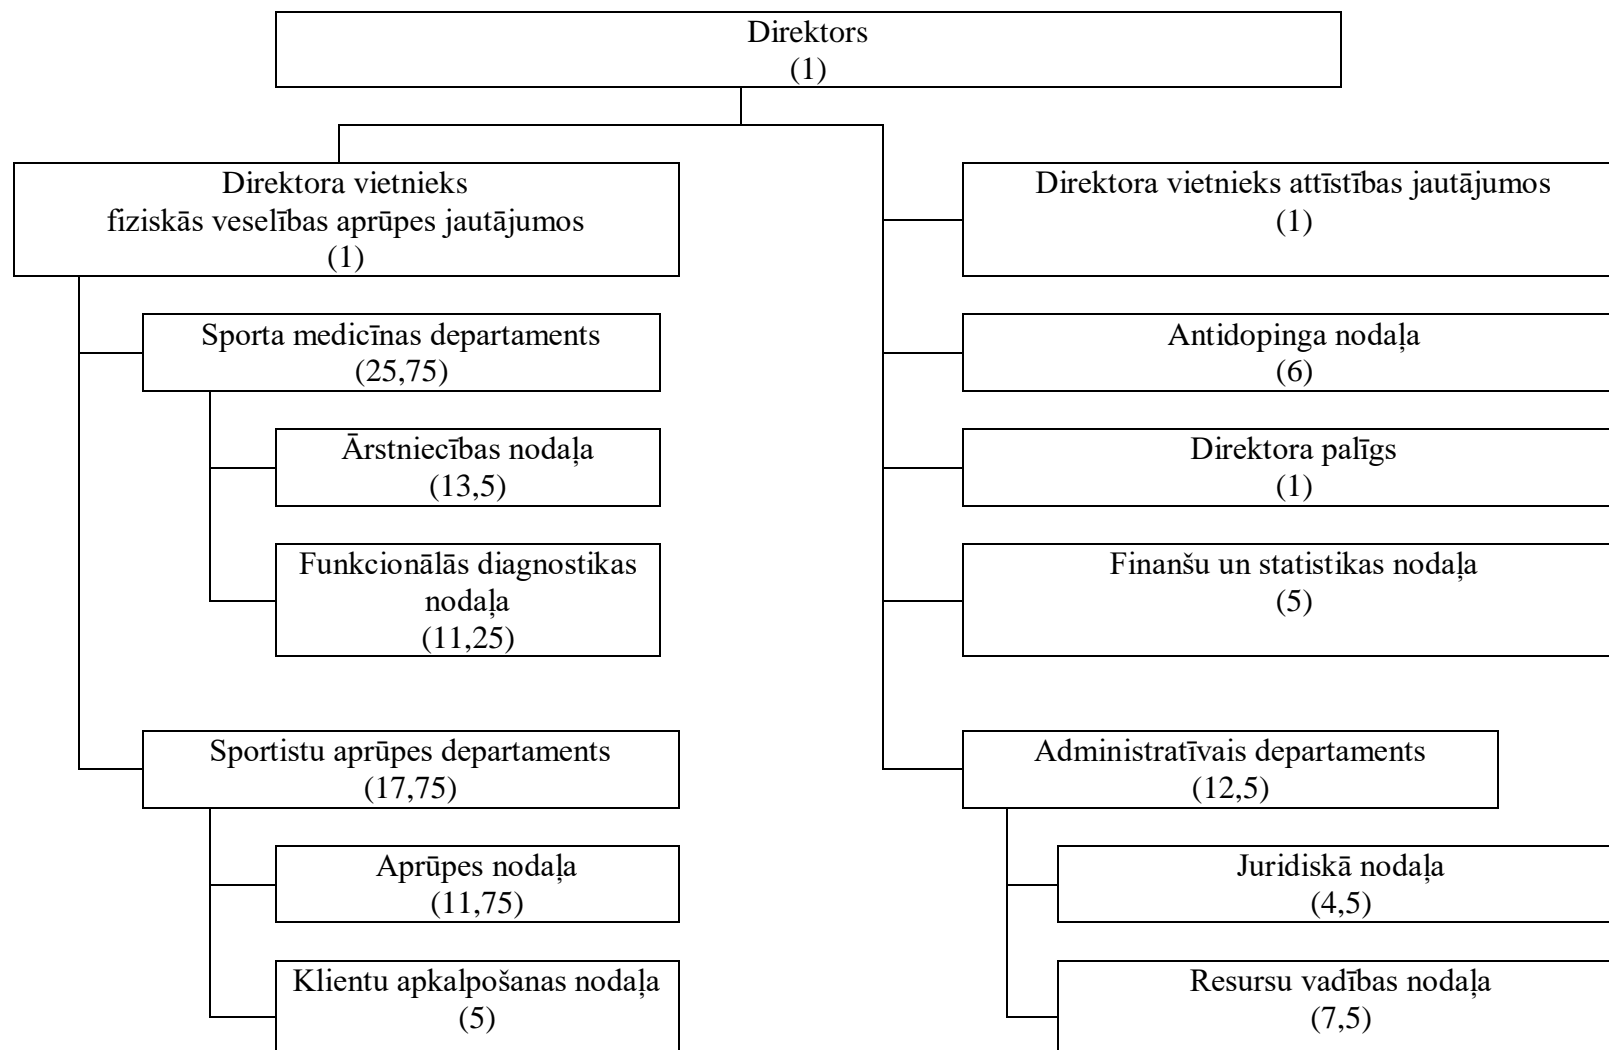

### Valsts sporta medicīnas centra struktūras shēma

Rīgā

Kopā 71 amata vieta